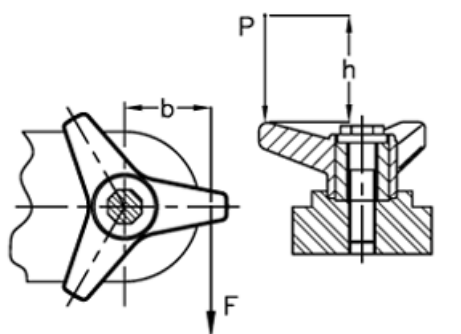

Varenummer: 2302065711  
 Beskrivelse: E+G Tre-armet knop  
 VB.639/100 FP-M16

## Mål

$$C[N \cdot m] = F[N] \cdot b[m] \quad L[J] = P[N] \cdot h[m]$$

C (N*m)	= 110	l1	= 37
D	= 100	l2	= 31
d1	= 36		
d2	= 20		
d3	= 20		
d 6H	= M16		
L	= 43		
L(J)	= 8		