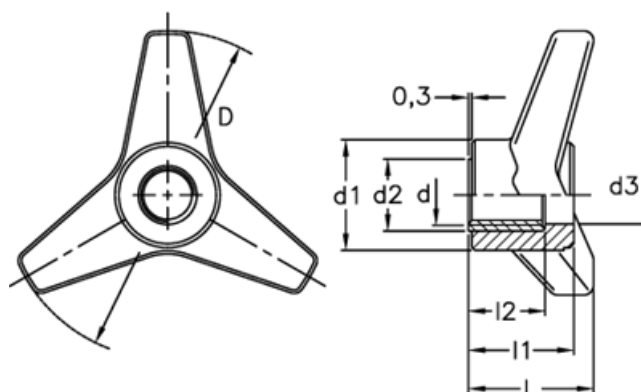

Varenummer: 2302065711  
 Beskrivelse: E+G Tre-armet knop  
 VB.639/100 FP-M16

## Mål

$$C[N \cdot m] = F[N] \cdot b[m] \quad L[J] = P[N] \cdot h[m]$$

C (N*m)	= 110	l1	= 37
D	= 100	l2	= 31
d1	= 36		
d2	= 20		
d3	= 20		
d 6H	= M16		
L	= 43		
L(J)	= 8		